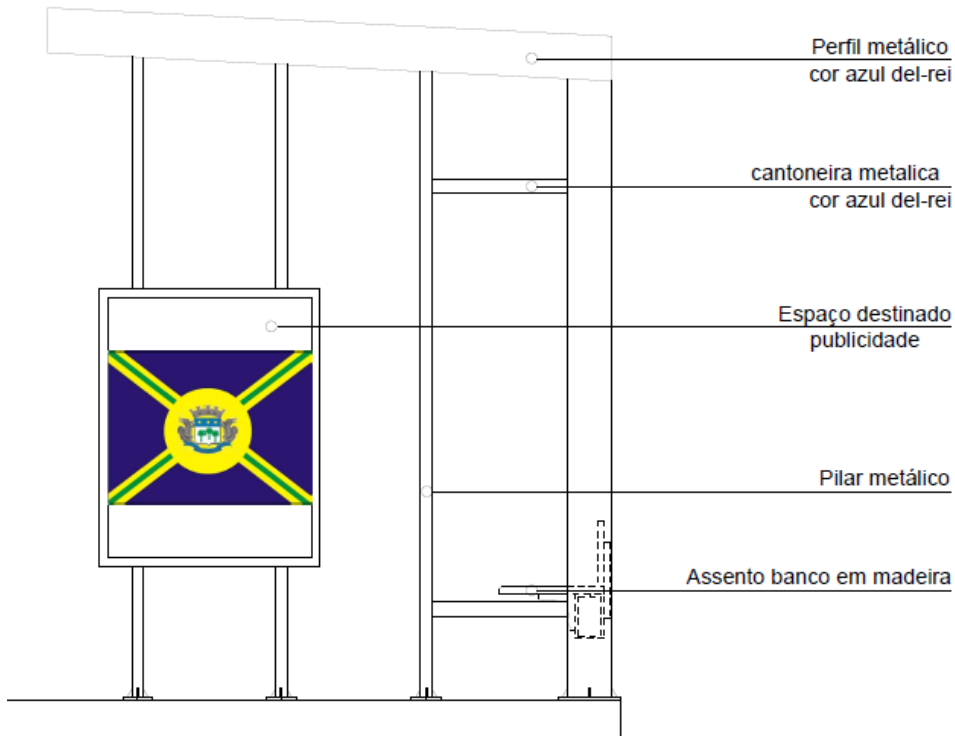

EDITAL Nº 02/2022- CONVITE

PROJETO PARA CONSTRUÇÃO DE ABRIGO DE PASSAGEIROS

Maquete eletrônica fachada

MARÇO 2022

- I. **OBJETIVO** – Projeto para CONSTRUÇÃO DE 25 ABRIGOS DE PASSAGEIROS no município de Capanema-PA.
- II. **VALORES** – São determinados pelos quantitativos levantados do projeto arquitetônico, tendo como base valores praticados no município de Capanema, perfazendo um total de R\$ 220.000,00 9 (Duzentos e vinte mil reais).
- III. **PROJETO ARQUITETÔNICO – PLANTA BAIXA**

PLANTA BAIXA
ABRIGO MOTOTAXISTA

- IV. **PROJETO ARQUITETÔNICO – VISTA FRONTAL**

VISTA FRONTAL
ABRIGO MOTOTAXISTA

V. PROJETO ARQUITETÔNICO – VISTA LATERAL

VISTA LATERAL
ABRIGO MOTOTAXISTA

VI. MAQUETE ELETRÔNICA