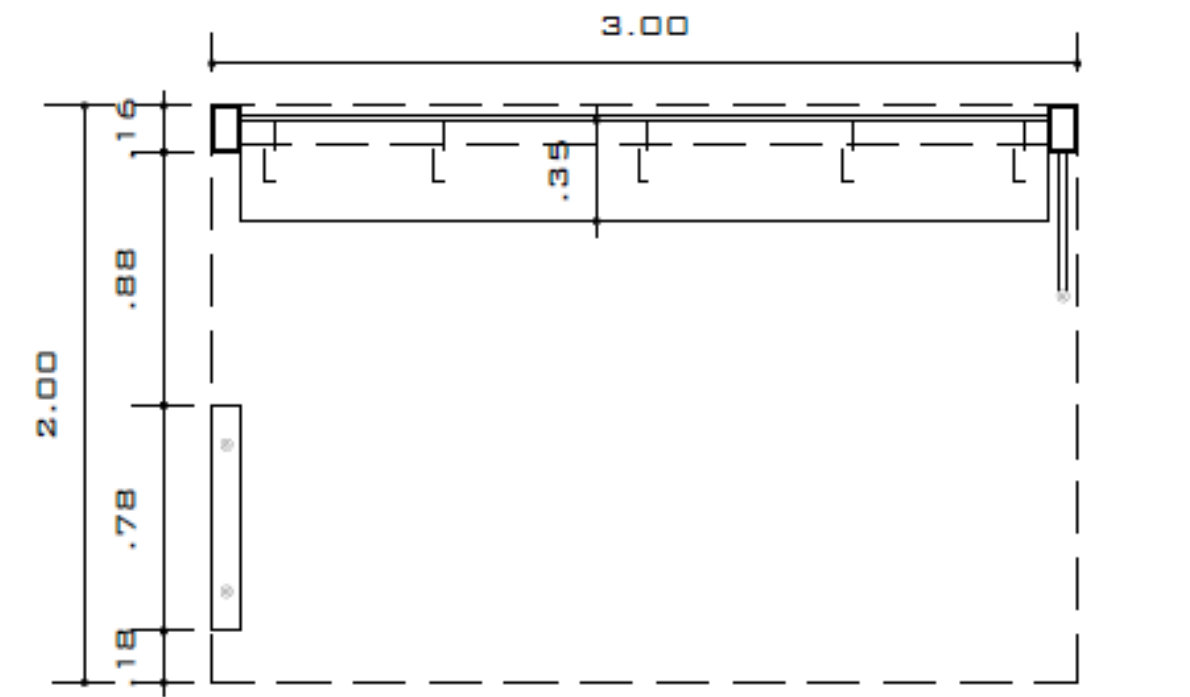

EDITAL Nº 02/2022- CONVITE

PROJETO PARA CONSTRUÇÃO DE ABRIGO DE PASSAGEIROS

Maquete eletrônica fachada

MARÇO 2022

- I. **OBJETIVO** – Projeto para CONSTRUÇÃO DE 25 ABRIGOS DE PASSAGEIROS no município de Capanema-PA.
- II. **VALORES** – São determinados pelos quantitativos levantados do projeto arquitetônico, tendo como base valores praticados no município de Capanema, perfazendo um total de R\$ 220.000,00 9 (Duzentos e vinte mil reais).
- III. **PROJETO ARQUITETÔNICO – PLANTA BAIXA**

PLANTA BAIXA
ABRIGO MOTOTAXISTA

- IV. **PROJETO ARQUITETÔNICO – VISTA FRONTAL**

VISTA FRONTAL
ABRIGO MOTOTAXISTA

V. PROJETO ARQUITETÔNICO – VISTA LATERAL

VISTA LATERAL
ABRIGO MOTOTAXISTA

VI. MAQUETE ELETRÔNICA