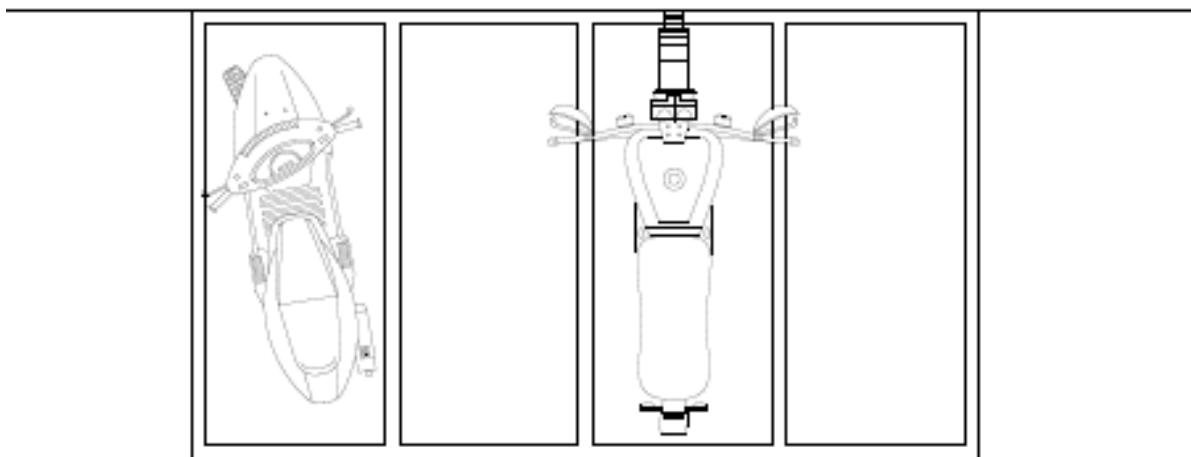

EDITAL Nº 02/2022- CONVITE

PROJETO PARA CONSTRUÇÃO DE ABRIGO DE PASSAGEIROS

Maquete eletrônica fachada

MARÇO 2022

- I. **OBJETIVO** – Projeto para CONSTRUÇÃO DE 25 ABRIGOS DE PASSAGEIROS no município de Capanema-PA.
- II. **VALORES** – São determinados pelos quantitativos levantados do projeto arquitetônico, tendo como base valores praticados no município de Capanema, perfazendo um total de R\$ 220.000,00 9 (Duzentos e vinte mil reais).
- III. **PROJETO ARQUITETÔNICO – PLANTA BAIXA**