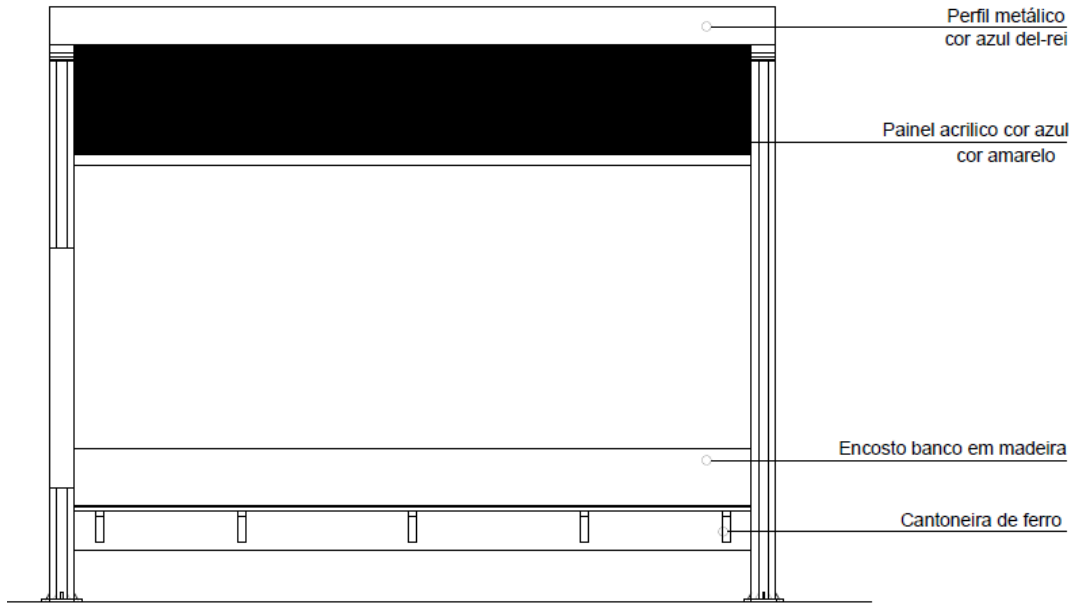

EDITAL Nº 02/2022- CONVITE

PROJETO PARA CONSTRUÇÃO DE ABRIGO DE PASSAGEIROS

Maquete eletrônica fachada

MARÇO 2022

- I. **OBJETIVO** – Projeto para CONSTRUÇÃO DE 25 ABRIGOS DE PASSAGEIROS no município de Capanema-PA.
- II. **VALORES** – São determinados pelos quantitativos levantados do projeto arquitetônico, tendo como base valores praticados no município de Capanema, perfazendo um total de R\$ 220.000,00 9 (Duzentos e vinte mil reais).
- III. **PROJETO ARQUITETÔNICO – PLANTA BAIXA**

PLANTA BAIXA
ABRIGO MOTOTAXISTA

- IV. **PROJETO ARQUITETÔNICO – VISTA FRONTAL**

VISTA FRONTAL
ABRIGO MOTOTAXISTA

V. PROJETO ARQUITETÔNICO – VISTA LATERAL

VISTA LATERAL
ABRIGO MOTOTAXISTA

VI. MAQUETE ELETRÔNICA